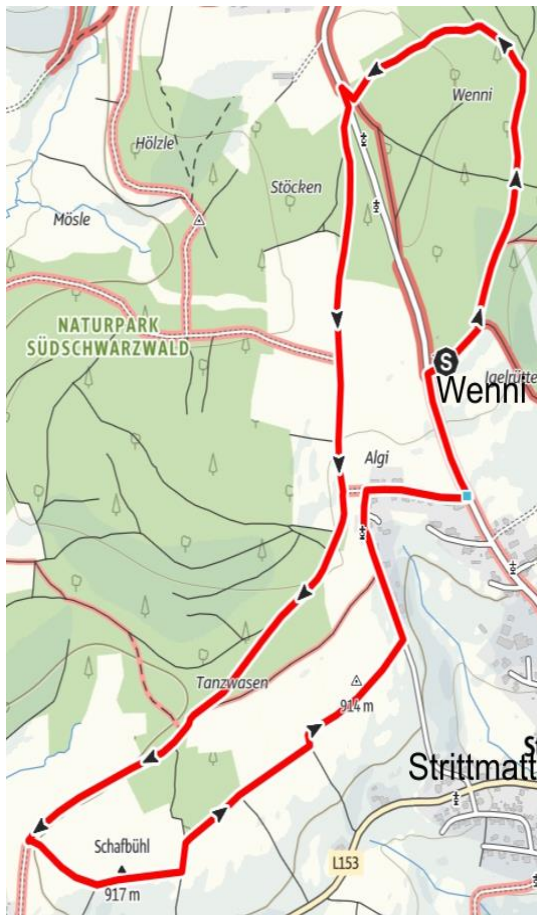

Schwarzwaldverein

24. Juni – 03. September 2023

Spinnen, Käfer und andere Insekten

Ein gemeinsames Angebot des Schwarzwaldvereins Görwihl und des Markgräfler-Hochrhein-Turngaus für Selbstwanderer.

Du bestimmst selbst, wann und mit wem du gehen willst. Unterwegs gibt es etwa 20 Stationen mit je einer Frage zu Spinnen oder Käfern oder anderen Insekten. Oft hilft das Bild oder der Name zur richtigen Antwort. Die Lösung ist in der Nähe angebracht.

Parkmöglichkeit: Wenniparkplatz nördlich von Görwihl-Strittmatt (Richtung Engelschwand) am Waldrand.

Die Strecke läuft erst entlang des Wennipfads und geht in den Panoramaweg über, dann zurück zum Parkplatz (5,5 km / 45 Hm).